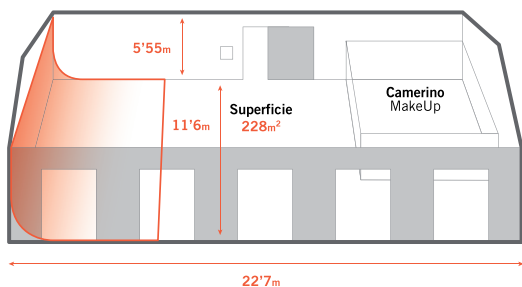

# Studio 1

228 m<sup>2</sup>

**Camerino / Makeup**

- Superficie de 228 m<sup>2</sup> y altura de 5'55 m
- Ciclorama de 11'5 m x 5'5 m
- Camerino - MakeUp de 28 m<sup>2</sup>
- Potencia eléctrica de 40KW / 63A. Tri.
- Fibra optica de 600 Mb+WIFI
- Aire acondicionado
- Puerta de acceso de 1'75x4 m