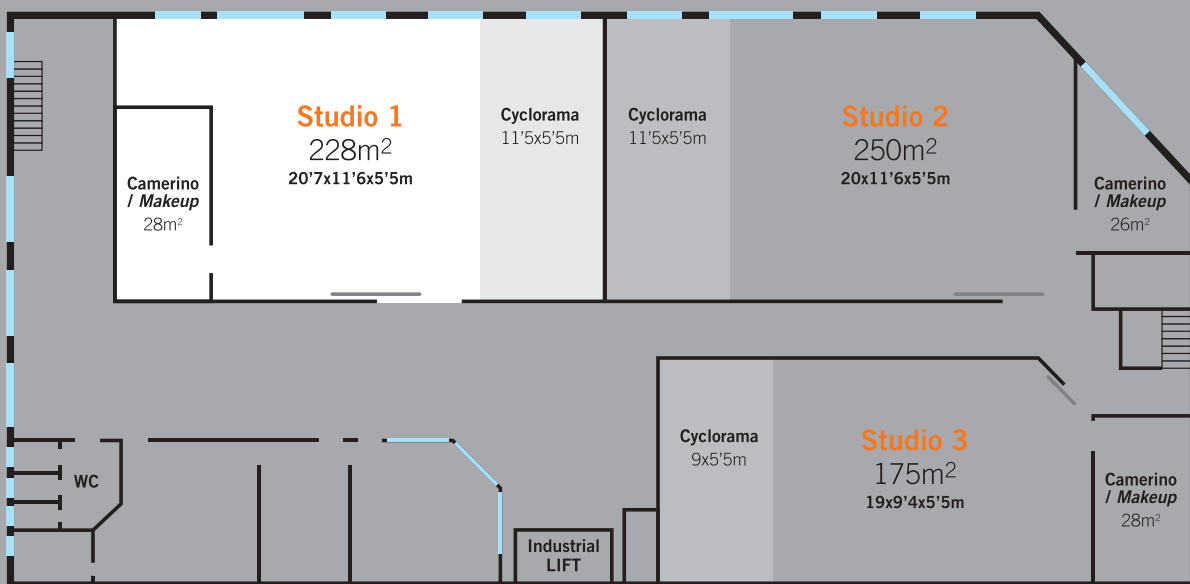

# Studio 1

228 m<sup>2</sup>

**Camerino / Makeup**

- Superficie de 228 m<sup>2</sup> y altura de 5'55 m
- Ciclorama de 11'5 m x 5'5 m
- Camerino - MakeUp de 28 m<sup>2</sup>
- Potencia eléctrica de 40KW / 63A. Tri.
- Fibra optica de 600 Mb+WIFI
- Aire acondicionado
- Puerta de acceso de 1'75x4 m

Studio 1	Jornada 10h	H/E	Festivo
Fotografía	900€	70€	1150€
Rodaje	1100€	70€	1350€
Cons. Eléctrico	0,8€/Kw	0,8€/Kw	0,8€/Kw
Otros	Consultar	Consultar	Consultar